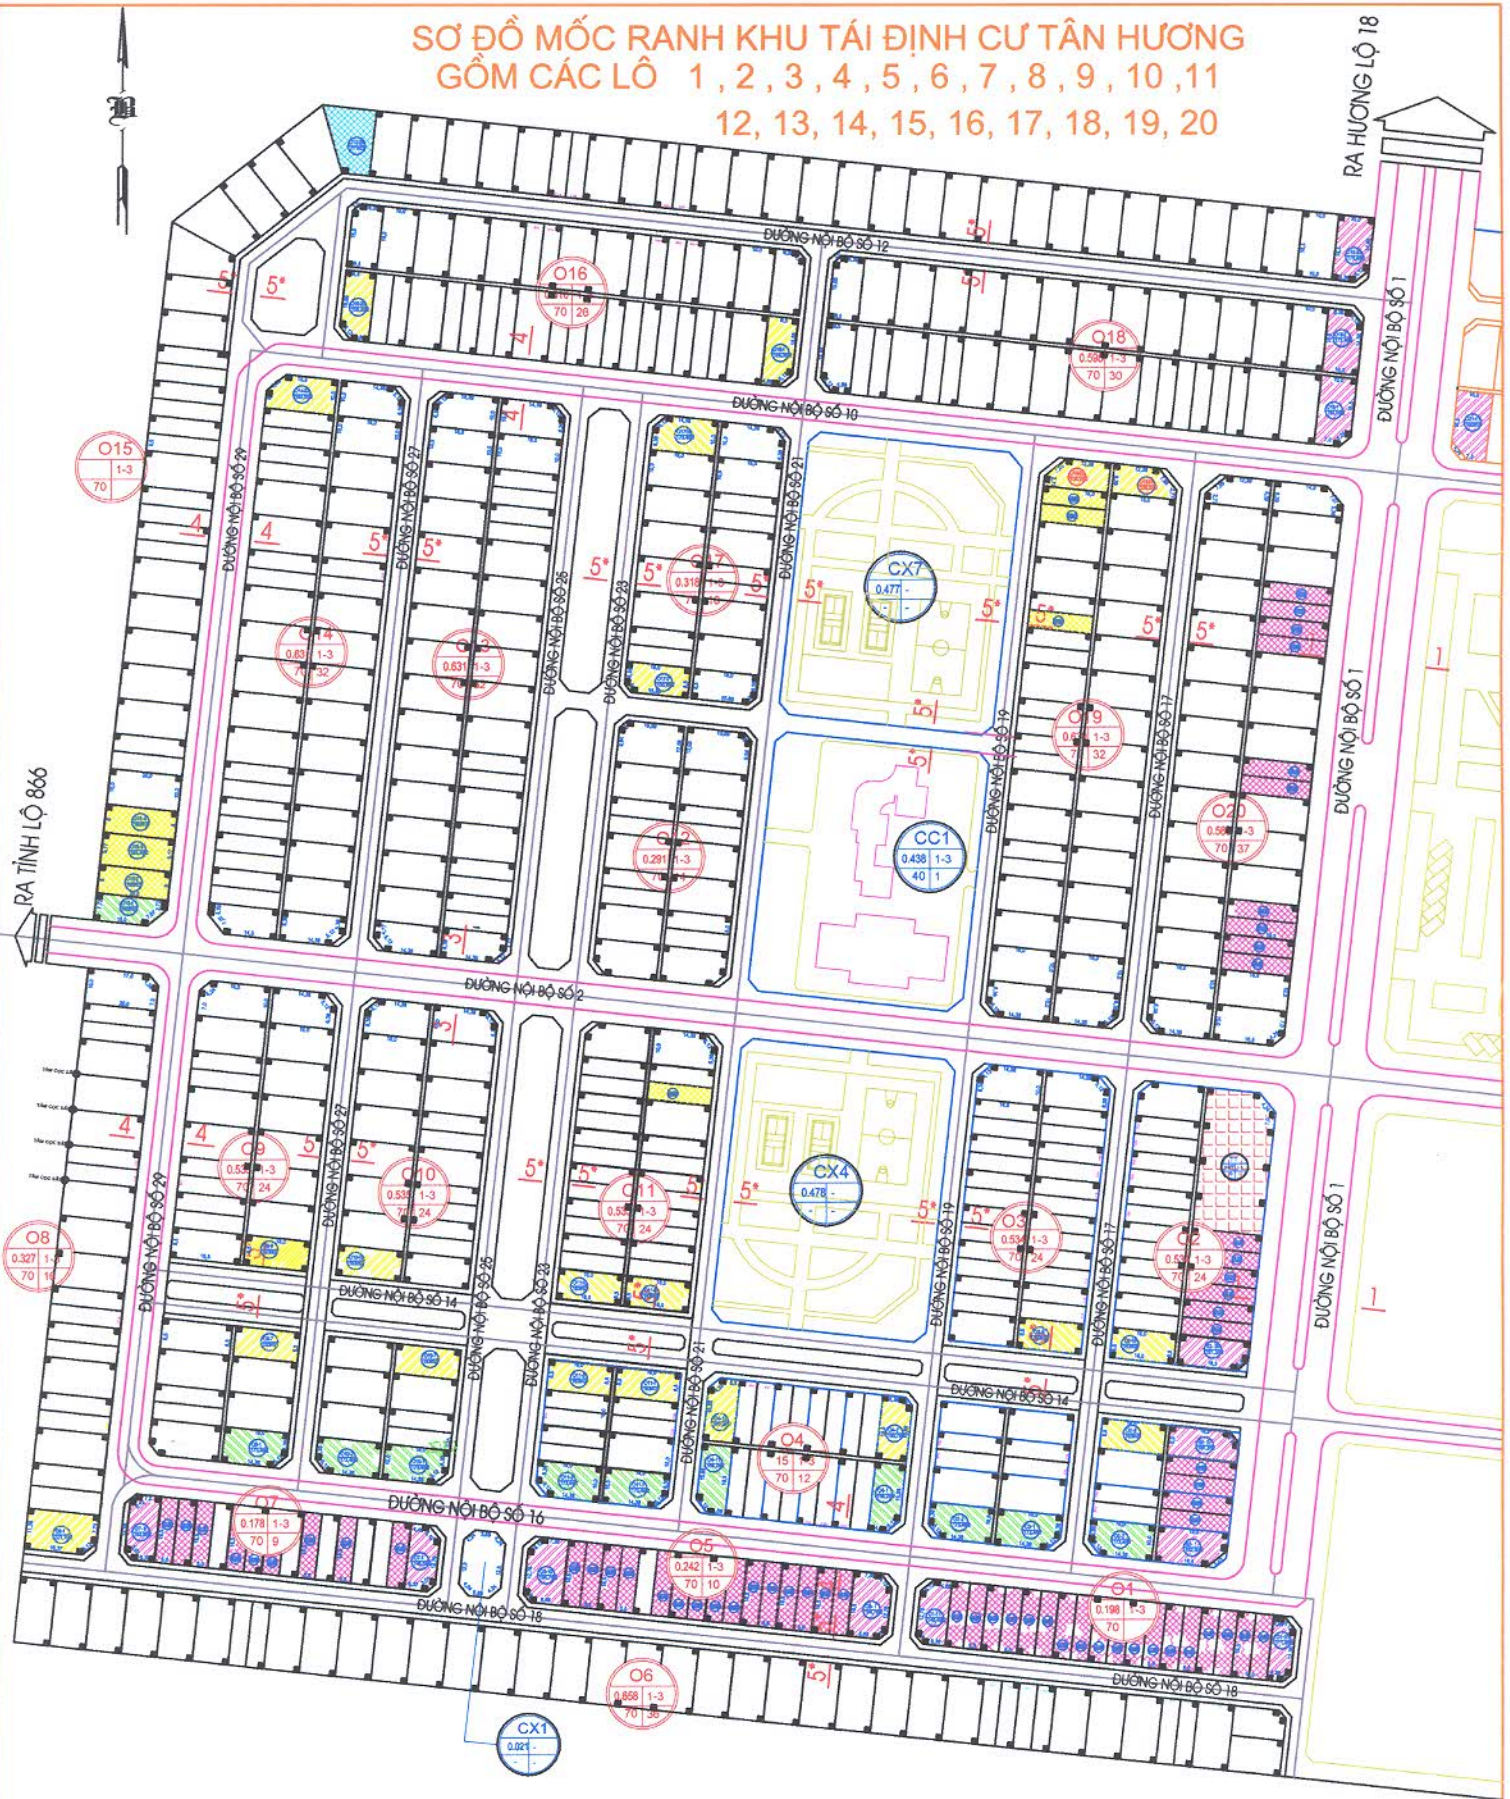

SƠ ĐỒ MỐC RANH KHU TÁI ĐỊNH CƯ TÂN HƯƠNG GỒM CÁC LÔ 21, 22, 23, 33, 34, 35

SƠ ĐỒ MỐC RANH KHU TÁI ĐỊNH CƯ TÂN HƯƠNG GỒM CÁC LÔ 1, 2, 3, 4, 5, 6, 7, 8, 9, 10, 11 12, 13, 14, 15, 16, 17, 18, 19, 20

BẢNG THỐNG KÊ VÀ ĐƠN GIÁ CỦA TỪNG LÔ

THEO CHẤP THUẬN TẠI CÔNG VĂN SỐ 341/UBND-CN NGÀY 23 / 01 / 2014 CỦA UBND TỈNH TIỀN GIANG
VỀ VIỆC ĐỒNG Ý CHO BÁN ĐẦU GIÁ NỀN KHU TÁI ĐỊNH CƯ TÂN HƯƠNG

KÝ HIỆU	KÝ HIỆU LÔ SỐ 1		KÝ HIỆU LÔ SỐ 2		KÝ HIỆU LÔ SỐ 3		KÝ HIỆU LÔ SỐ 4							
	CĂN GÓC (2 MẶT TIỀN)	CĂN TRONG (Đ. NHỰA 4-5m)	CĂN GÓC (2 MẶT TIỀN)	CĂN TRONG (Đ. NHỰA 5,5m)	CĂN GÓC (2 MẶT TIỀN)	CĂN TRONG (Đ. NHỰA 7,5m)	CĂN GÓC (2 MẶT TIỀN)	CĂN TRONG (Đ. TRỤC CHÍNH)						
TỔNG SỐ CĂN		11		23		27		17		38		13		62
ĐƠN GIÁ 1M2 (TRONG D.A)														