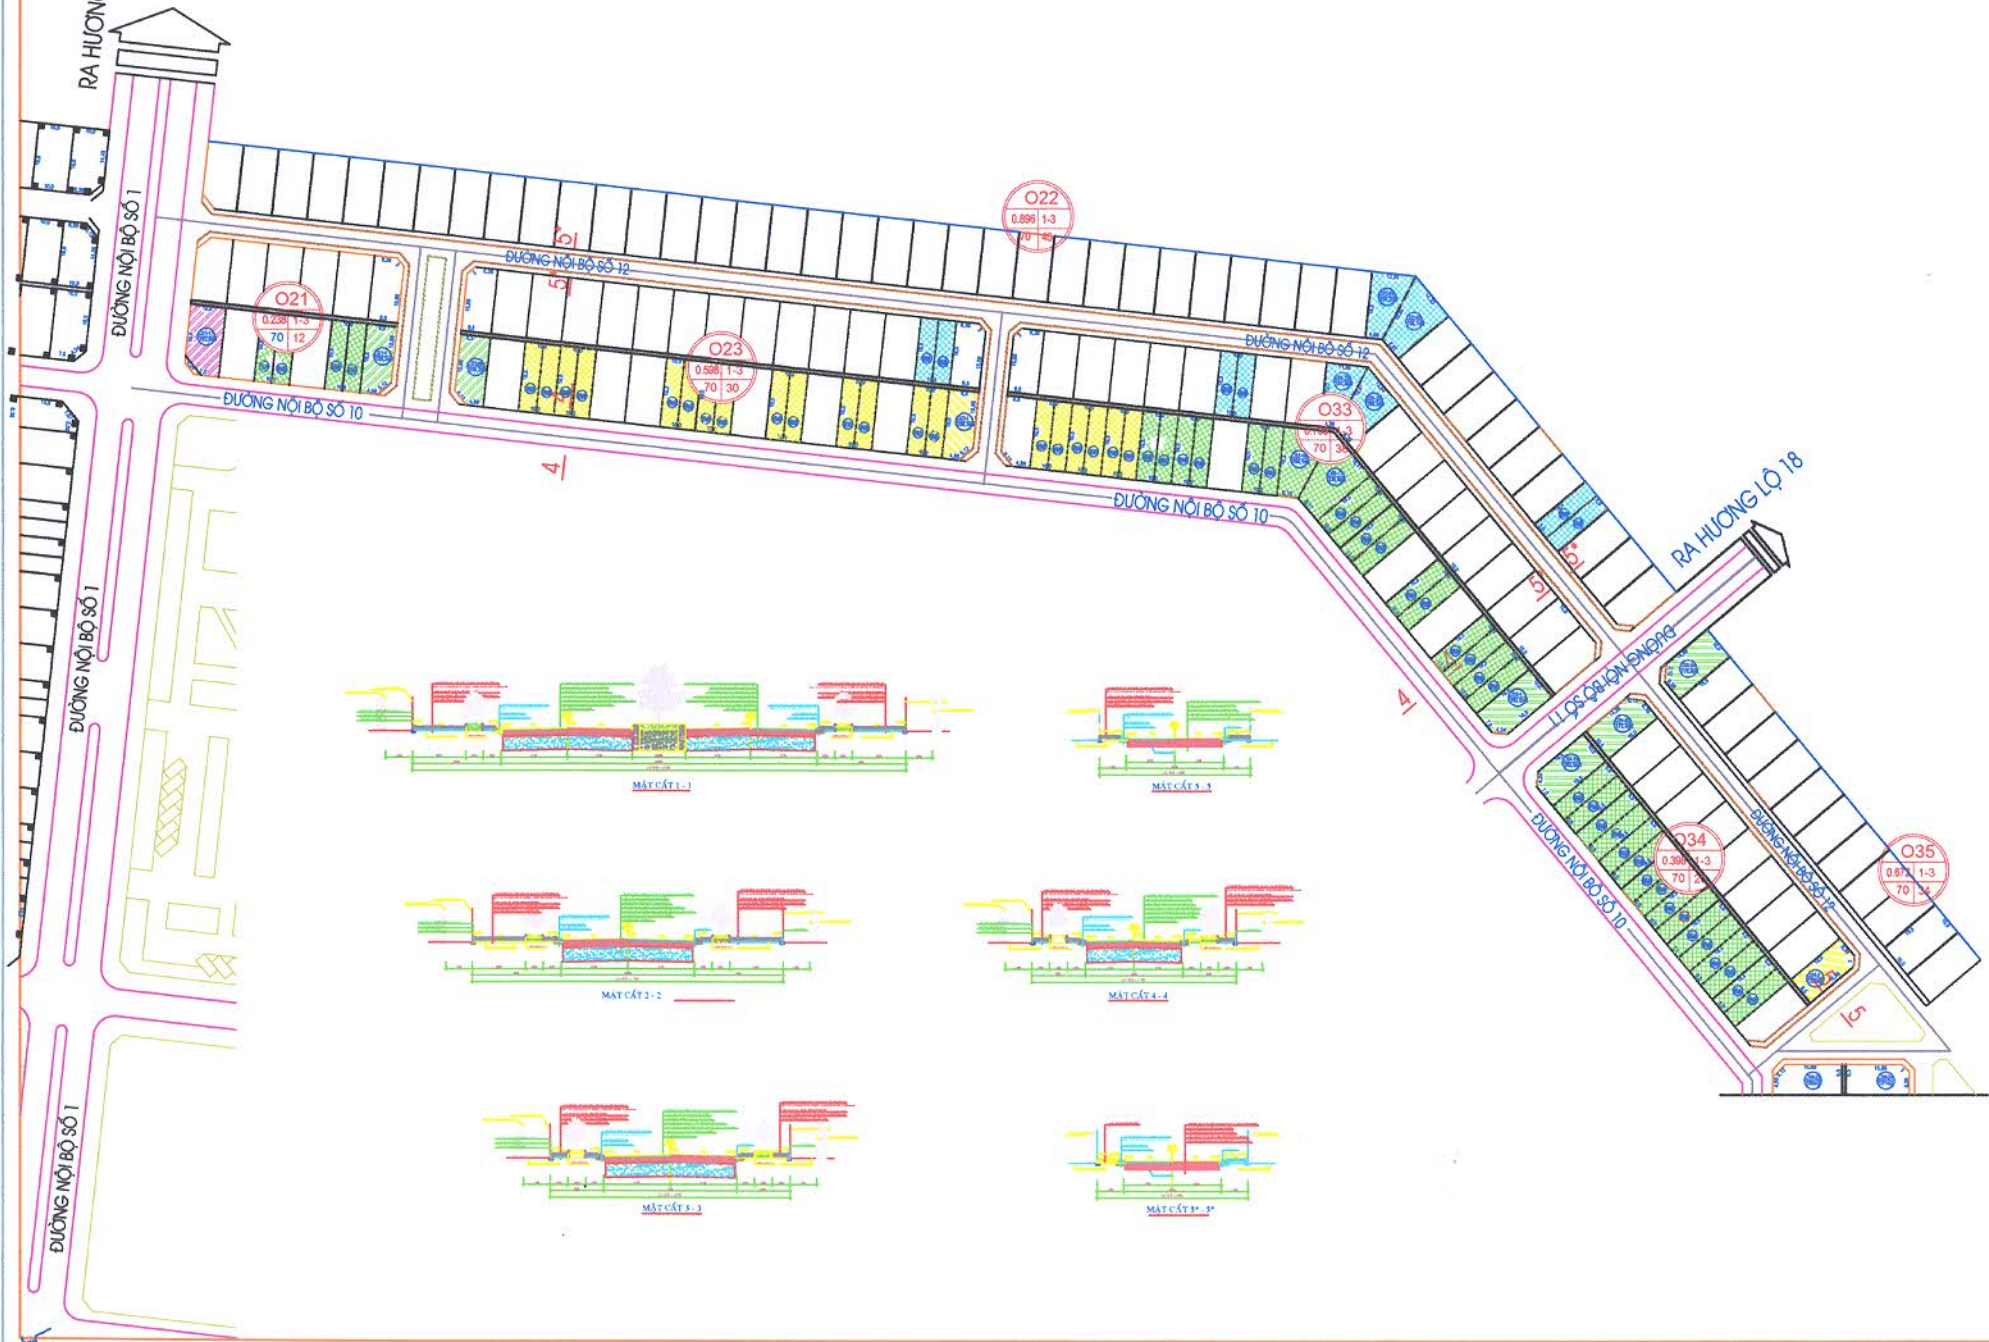

SƠ ĐỒ MỐC RANH KHU TÁI ĐỊNH CƯ TÂN HƯƠNG GỒM CÁC LÔ 21, 22, 23, 33, 34, 35

SƠ ĐỒ MỐC RANH KHU TÁI ĐỊNH CƯ TÂN HƯƠNG GỒM CÁC LÔ 1, 2, 3, 4, 5, 6, 7, 8, 9, 10, 11 12, 13, 14, 15, 16, 17, 18, 19, 20

BẢNG THỐNG KÊ VÀ ĐƠN GIÁ CỦA TỪNG LÔ

THEO CHẤP THUẬN TẠI CÔNG VĂN SỐ 341/UBND-CN NGÀY 23 / 01 / 2014 CỦA UBND TỈNH TIỀN GIANG
VỀ VIỆC ĐỒNG Ý CHO BÁN ĐẦU GIÁ NỀN KHU TÁI ĐỊNH CƯ TÂN HƯƠNG

KÝ HIỆU	KÝ HIỆU LÔ SỐ 1		KÝ HIỆU LÔ SỐ 2		KÝ HIỆU LÔ SỐ 3		KÝ HIỆU LÔ SỐ 4							
	CĂN GÓC (2 MẶT TIỀN)	CĂN TRONG (Đ. NHỰA 4-5m)	CĂN GÓC (2 MẶT TIỀN)	CĂN TRONG (Đ. NHỰA 5,5m)	CĂN GÓC (2 MẶT TIỀN)	CĂN TRONG (Đ. NHỰA 7,5m)	CĂN GÓC (2 MẶT TIỀN)	CĂN TRONG (Đ. TRỤC CHÍNH)						
TỔNG SỐ CĂN		11		23		27		17		38		13		62
ĐƠN GIÁ 1M2 (TRONG D.A)														